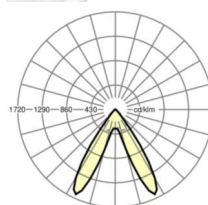

## Оптика

Оснастка	LED, цветопередача/оттенок света CRI ≥ 80 / 6500K
Допуск для координаты цветности (MacAdam)	3SDCM
Фотобиологическая безопасность (светильник)	RG1
Номинальный световой поток	9152lm
Срок службы LED	50000h L80/B10 (Tq 35°C)
светоотдача светильников	174lm/W
Угол излучения	70° (C0) / 90° (C90)
UGR поп./вдоль	20.7 / 19.4

## Механика

цвет корпуса	белый стандартный для электротехники RAL 9016
размеры (LxWxH/DxH)	1531mm x 55mm x 37mm
вес (нетто)	1.9kg
Вид монтажа	сборка трековых систем, световая структура

## DEEP-LINK

<https://www.regiolux.de/ru/article/19462004190>

Ссылка	LED 9000lm 865
ηLB	100 %
Φ ↓/↑	99 % / 1 %
UGR поп./вдоль	20.7 / 19.4

размеры

L	1531 mm	Длина
B	55 mm	Ширина
H	37 mm	Высота